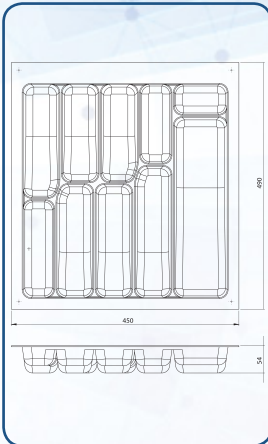

ZELVE KAŐIKLIK (450X490 mm) 12655335149100 Parlak Yüzey