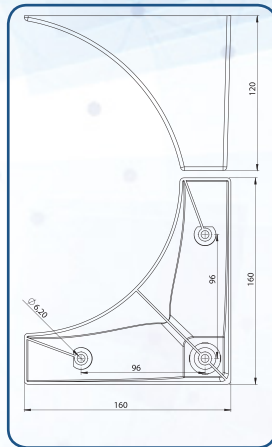

FREZYA (160x160x120) mm 111104601121562 Ağaç

Beyaz
111104601149762