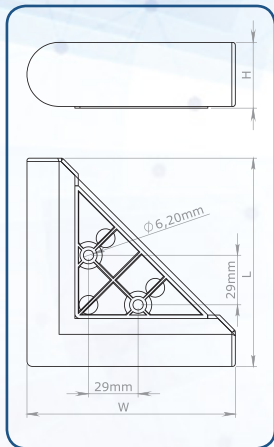

MAUN (120x120X37) mm 111108601110162 Krom
MAUN (160x165X37) mm 111108801110162 Krom

W	L	H
120	120	37
160	160	37