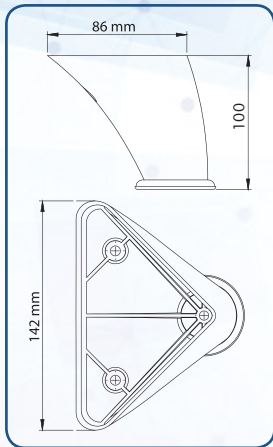

KIRAZ 100 mm

411107801121462

Ağaç

Krom

411107801110162

Venge

411107812142862