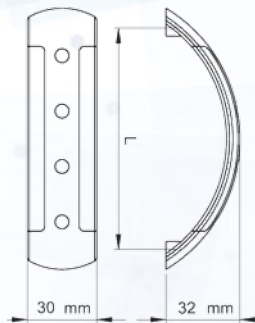

W	L	H
42	42	14

W	L	H
45	125	12,5
48	170	14

KASIMPATI 64 mm TAM 124451304346260 Metalik-Turuncu
 KASIMPATI 64 mm YARIM 124451404346260 Metalik-Turuncu

W	L	H
140	140	29
70	140	29

MENEKŞE 32 mm 124451501147760 Metalik-Ral
 MENEKŞE 96 mm 124451601147760 Metalik-Ral