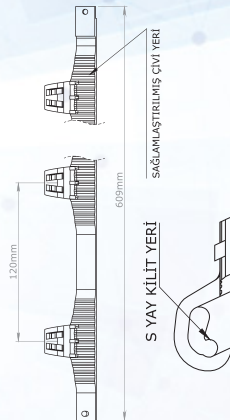

S YAY PLASTİĞİ ŞERİTİ 112654212140000

PATENTED
T.C. SİGORTA VE DİJİTALİZASYON

S Yay Klipsi Tekli
MK02.0047