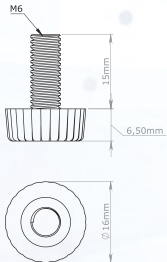

FINDIK 3 121121601141112 Beyaz