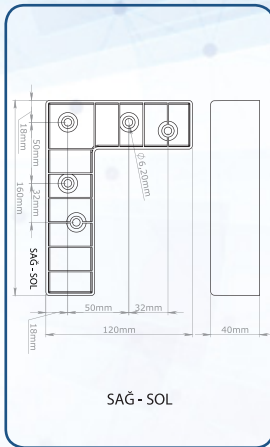

Venge
111104812142862

Metalik
111104804353162

GÖKNAR (100x188x70) mm 111104912122562 Ağaç

Metalik
111104914353162

Venge
111104912142862

GÖKNAR (120x160x40) mm 111105212122562 Ağaç

Venge
111105212142862

Metalik
111105214353162