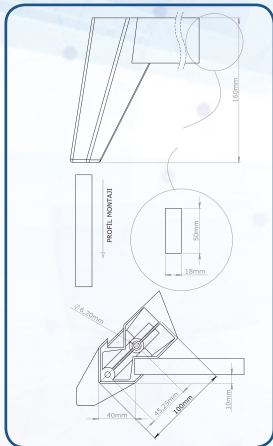

W	L	H
100	100	60
100	100	80

BADEM (80x160x67) mm 111102881380162 Krom Sac (Sheet)

BADEM (70x200x50) mm 111102981380162 Krom Sac (Sheet)

BAMBU 160 mm 121119501122462 Aa

Beyaz
111119501149763

BAMBU ÇİTALI 160 mm 121119501122362 Ağaç