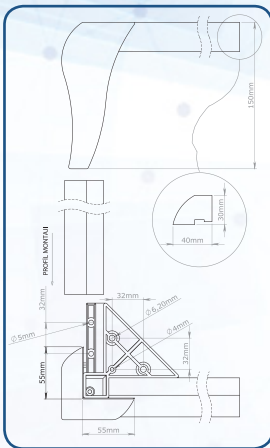

AVOKADO 150 mm 121123301121562

Ağaç

Beyaz
121123301149762