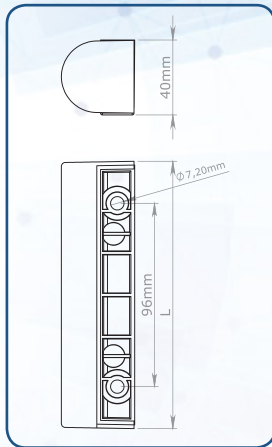

MAUN (140x37) mm	111108701110162	Krom
MAUN (180x37) mm	111108901110162	Krom
MAUN (270x37) mm	111109001110162	Krom

Metalik
111108704353162
111108904353162
111109004353162