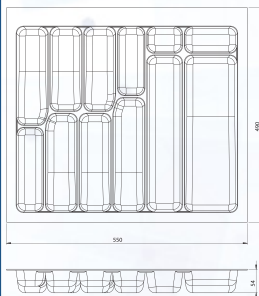

ZELVE KAŐIKLIK (550X490 mm) 126553551149102 Parlak Yüzey