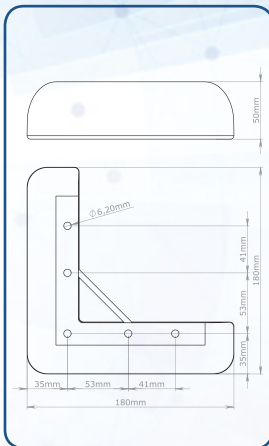

Krom
111121201110162

İGDE (60x80)mm 121106601110162 Krom

Metalik
121106604353162

ILGIN (180x180x50) mm 111106401121462 Ağaç

Venge
111106412142862

Metalik
111106404353162

ILGIN (180x180x50) mm 111106301121462 Ağaç Kordonlu