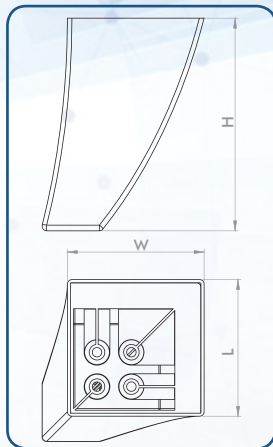

MEŞE (90x90x140) mm 111121301122562 Ağaç
MEŞE (70x70x180) mm 111119601122562 Ağaç

PATENTED
TÜRK BİLİMSEL VE TEKNİK DERNEĞİ

Venge
111121312142863
111119612142863