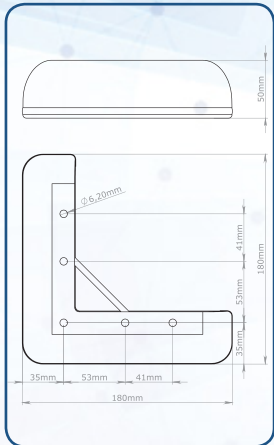

Krom
111121201110162

İGDE (60x80)mm 121106601110162 Krom

Metalik
121106604353162

ILGIN (180x180x50) mm 111106401121462 Ağaç

Venge
111106412142862

Metalik
111106404353162

ILGIN (180x180x50) mm 111106301121462 Ağaç Kordonlu