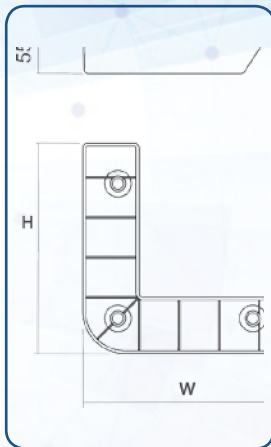

SARIÇAM 120 mm 111116001122362 Ağaç

Venge
111116012142862

Metalik
111116004353162

SEDİR (138x138x90) mm 111116312380163 Krom Sac (Sheet)

Ağaç
111116201121463

Venge
111116212142863

SEDİR (150x150x55) mm (Radüs) 111116512121463 Ağaç
 SEDİR (170x170x55) mm (Radüs) 111116612121463 Ağaç