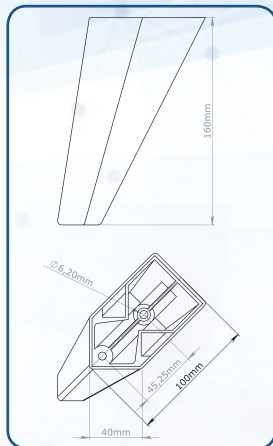

W	L	H
100	100	60
100	100	80

BADEM (80x160x67) mm 111102881380162 Krom Sac (Sheet)

BADEM (70x200x50) mm 111102981380162 Krom Sac (Sheet)

BAMBU 160 mm 121119501122462 Aa

Beyaz
111119501149763

BAMBU ÇİTALI 160 mm 121119501122362 Ağaç