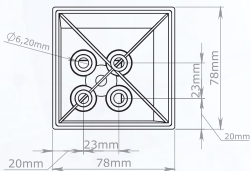

ÇALI (60x100) mm 111103701121462 Ağaç