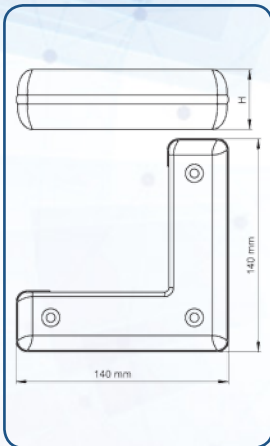

W	L	H
65	100	120
65	100	140
65	100	160

Beyaz-Metalik Kahve
 121114601149792
 121114701149792
 121118501149700

TARÇIN (65x110x150) mm 111100901121662 Ağaç

Siyah
111100912149713

TURUNÇ (140x140X40) mm 111117812122562 Ağaç
 TURUNÇ (140x140X50) mm 111117912122562 Ağaç