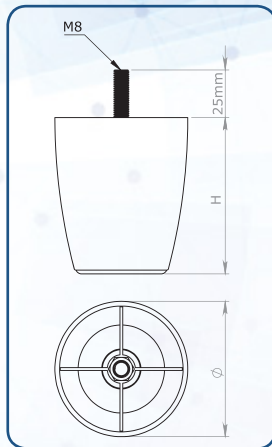

ARMUT 80 mm	111102101121413	Ağaç
ARMUT 96 mm	111102201121413	Ağaç
ARMUT 105 mm	111102301121413	Ağaç

Venge
111102112142813
111102212142813
111102312142813