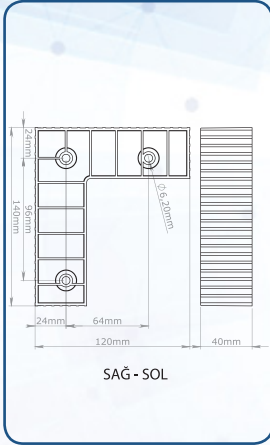

GÖKNAR (120x140x40) mm 111105101155262 Ağaç