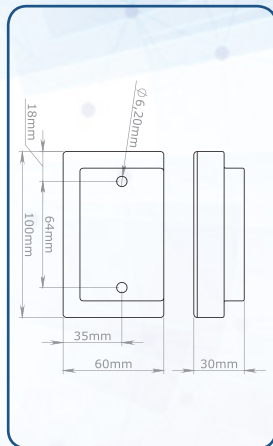

CEVİZ (60x100x30) mm 111103101110162 Krom

Venge
111103112142862