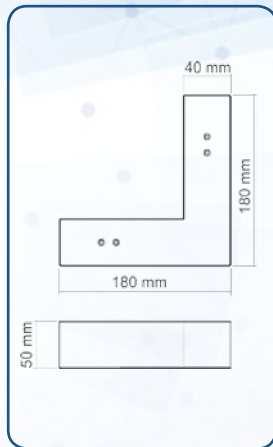

PADUK (180x180x50) mm 111114181380162 Krom Sac (Sheet)