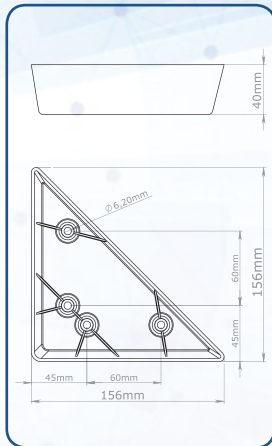

AYVA (156X40) mm 111102512121462 Aa

Venge
111102512142862