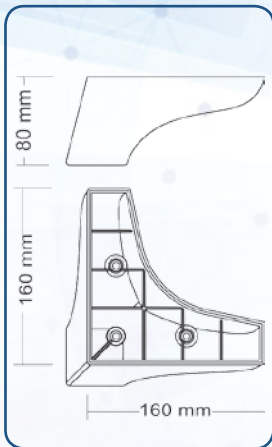

MEŞE (160x160x80) mm 111109501121362 Ağaç

Metalik
111109504353162