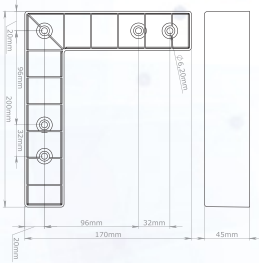

GÖKNAR (170x200) mm 111105612122562 Ağaç

SAĞ - SOL