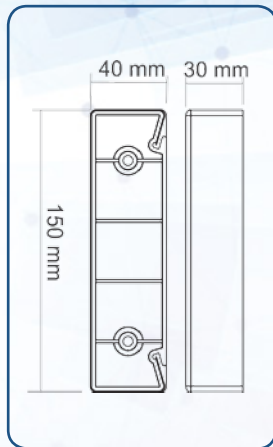

PADUK (40x150x30) mm 111112981380162 Krom Sac (Sheet)