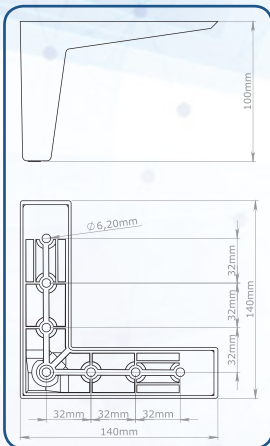

W	L	H
70	70	160
70	70	180
70	70	260

Beyaz
 MYO9.000621
 121121902149762
 MM01.000621

KIZILAĞAÇ (70x100) mm 111107601110113 Krom

Beyaz
111107601141113

Metalik
111107612153162

Ağaç
111107601121313

KIZILCIK(142x142x100) mm 111129601110162 Krom