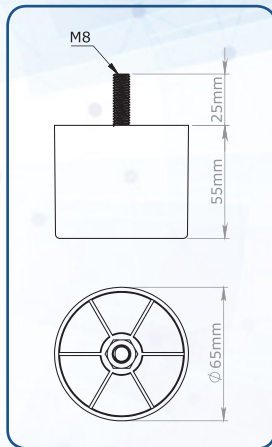

W	L	H
70	124	140
70	120	180

Beyaz
 111118901149762
 111119001149762

DUT 55 mm

111103901110113

Krom

Metalik

111103904353113

DUT (70x80) mm 111116101110113 Krom