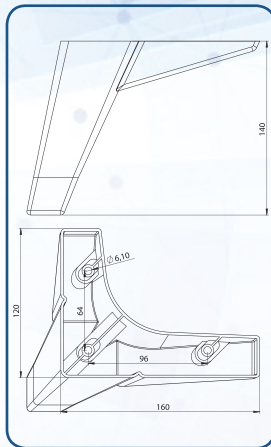

MANGO (120x160x140) mm 111351101121461 Ağaç