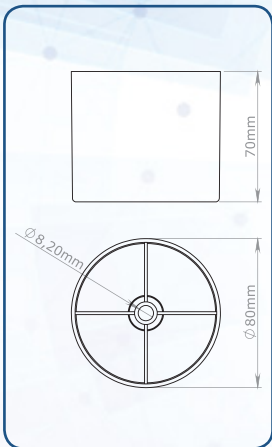

W	L	H
70	124	140
70	120	180

Beyaz
 111118901149762
 111119001149762

DUT 55 mm

111103901110113

Krom

Metalik

111103904353113

DUT (70x80) mm 111116101110113 Krom