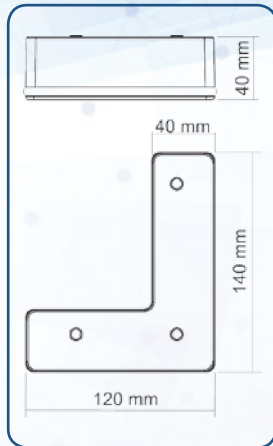

PELESENK (120x140x40) mm 111114512121462 Ağaç

Venge
111114512142862