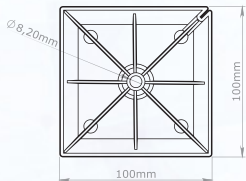

W	L	H
100	100	60
100	100	80

BADEM (80x160x67) mm 111102881380162 Krom Sac (Sheet)

BADEM (70x200x50) mm 111102981380162 Krom Sac (Sheet)

BAMBU 160 mm 121119501122462 Aa

Beyaz
111119501149763

BAMBU ÇİTALI 160 mm 121119501122362 Ağaç