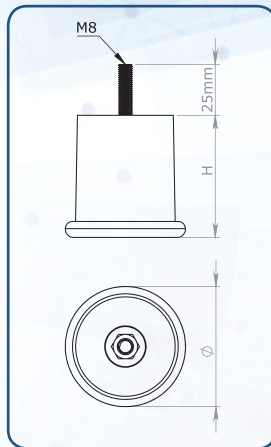

Venge
111103312142813
111103412142813
111103512142813

Metalik
111103304353113
111103404353113
111103504353113

Ø	H
60	50
60	60
60	90

DEFNE 110 mm 111122512142513 Kahve
 DEFNE 143 mm 111122612142513 Kahve

Ø	H
50	110
50	143