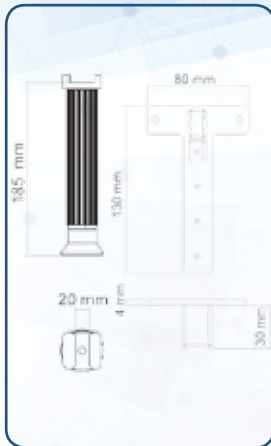

CONNECTION PARTS

www.netaks.com • www.netplastik.net

NETAKS GİZLİ AYAK BAĞLANTI PLASTİĞİ 211357481348300 Siyah

ARMUT ÜST BAĞLANTI 112651381348363 Siyah

KARYOLA AYAK 6'LI TAKIM 122653481348326 Siyah
KARYOLA AYAK T PARÇA 222691081348326 Siyah