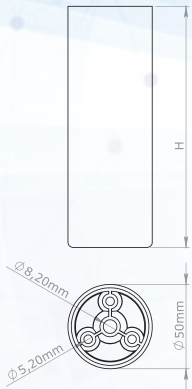

DEFNE 110 mm 111122512142513 Kahve
DEFNE 143 mm 111122612142513 Kahve

Ø	H
50	110
50	143