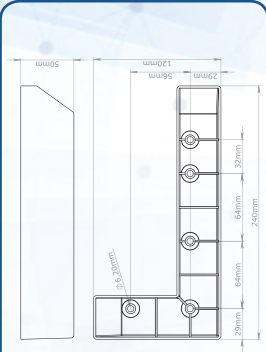

AKASYA (180X120X100) mm 111125901121462 Ağaç

PATENTED
111125901121462

Venge
111125912142862

Metalik
111125904353162

AKASYA (120x240x50) mm 111100512121462 Ağaç

SAG-SOL

Venge
111100512142862

ALIÇ 35 mm