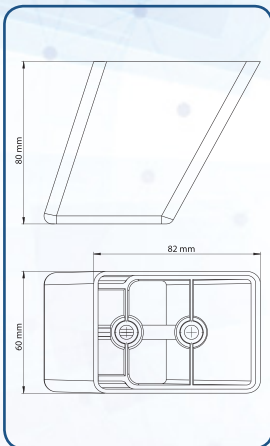

Ağaç

111115701121413
111115801121413
111115901121413

Metalik

111115704353113
111115804353113
111115904353113

Ø	H
55	50
55	70
55	90

SARIÇAM (60x80) mm 111121101122362 Ağaç

Metalik
111121104353162

Venge
111121112142862