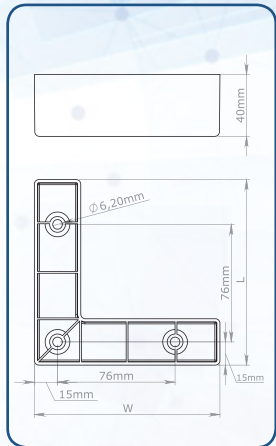

GÖKNAR (120x120x40) mm 111105012122562 Ağaç
GÖKNAR (140x140x40) mm 111105312122562 Ağaç
GÖKNAR (180x180x40) mm 111105712122562 Ağaç
GÖKNAR (240x240x40) mm 111105912122562 Ağaç

Metalik
111105004353162
111105304353162
111105704353162
111105904353162