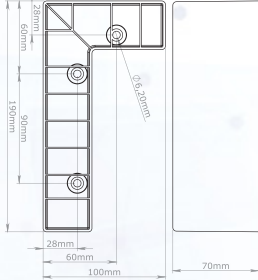

GÖKNAR (100x188x70) mm 111104912122562 Ağaç

Metalik
111104914353162