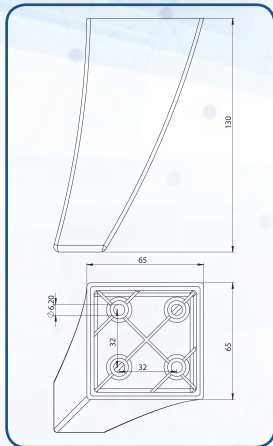

Venge
 111109312142862
 111109712142862

MEŞE (140x140X130) mm 111126201121462 Ağaç

PATENTED
ALL RIGHTS RESERVED

Venge
111126202142862

Metalik
111126204353162

Beyaz
111126202149762

MEŞE (65x65x130) mm 111127201121462 Ağaç