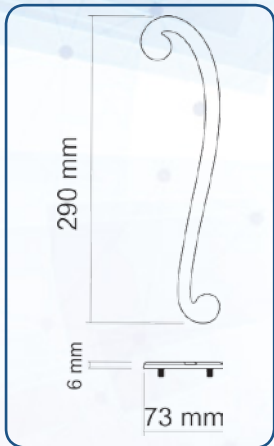

Siyah
125600401148121

KUVARS (73x290) mm 125600302141121 Beyaz

Siyah
125600301148121

PİRİT (240x40) mm 125600704353169 Metalik
 PİRİT (300x50) mm 125600804353169 Metalik
 PİRİT (380x62) mm 125601004353169 Metalik