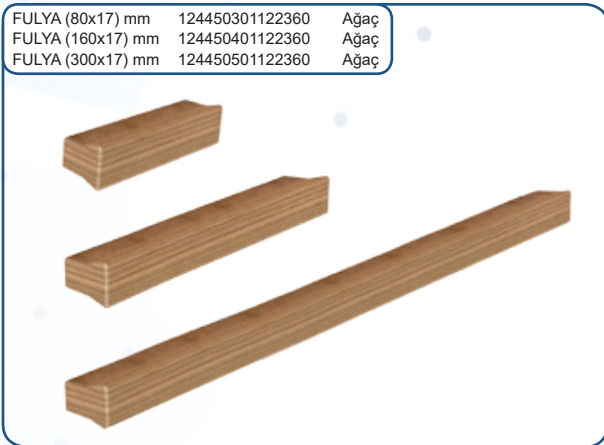

HANDLES

www.netaks.com • www.netplastik.net

DİRESENA 124450004353120

FESLEĞEN 96 mm 124450101142860
FESLEĞEN 160 mm 124450201142860

W	L	H
18	96	20
18	160	20

FULYA (80x17) mm	124450301122360	Ağaç
FULYA (160x17) mm	124450401122360	Ağaç
FULYA (300x17) mm	124450501122360	Ağaç