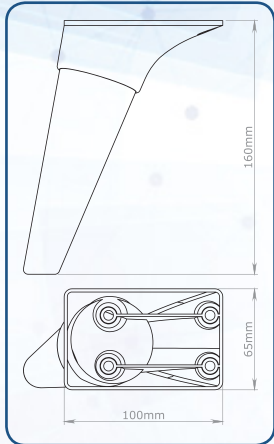

TAFLAN (60X60X180) mm MK01.3826

Beyaz - Krom

Beyaz - Bakır
MK01.3828

Beyaz - Altın
MK01.3827

TARÇIN (65x100X120) mm 121114601121403 Ağaç - Antik Piriç
 TARÇIN (65x100X140) mm 121114701121403 Ağaç - Antik Piriç
 TARÇIN (65x100X160) mm 121118501122300 Ağaç - Antik Piriç