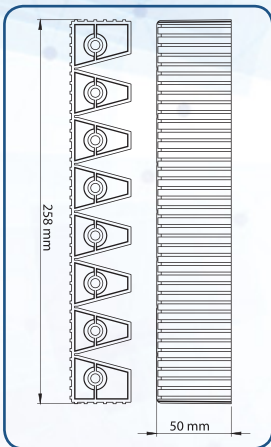

W	L	H
140	140	40
140	140	50

Venge
 111117812142862
 111117912142862

TURUNÇ (170x170X50)mm 111118012122562 Ağaç

Venge
111118012142862

YENİ DÜNYA (258x50) mm MK01.3821 Ağaç

Venge
111122312142862

ZEYTİN (110x110x35) mm 121118301122361 Ağaç