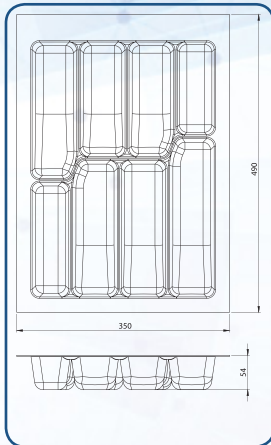

ZELVE KAŐIKLIK (350X490 mm) 12655315149100 Parlak Desen

Deri Desen
126553151140102