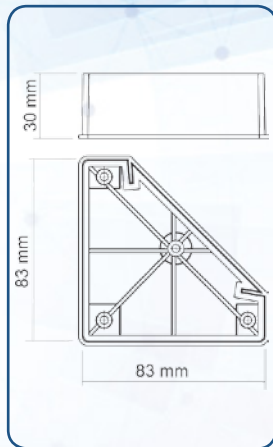

W	L	H
50	90	30
70	130	40

PADUK (83x83x30) mm 121113281380162 Krom Sac (Sheet)

PADUK (120x120x40) mm 11113381380162 Krom Sac (Sheet)
 PADUK (140x140x40) mm 11113681380162 Krom Sac (Sheet)

W	L	H
120	120	40
140	140	40