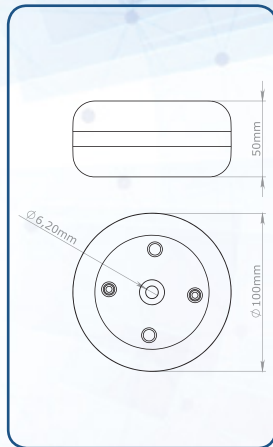

LEYLAK (120x50) mm 111108401121413 Aaç