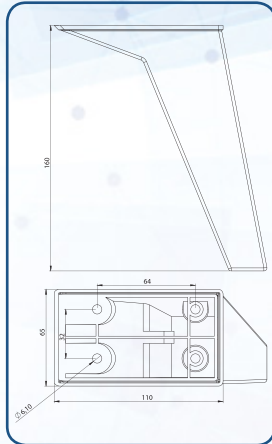

TARÇIN (65x110x150) mm 111100901121662 Ağaç

Siyah
111100912149713