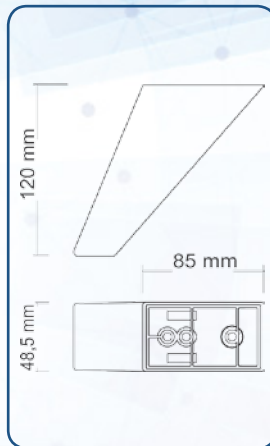

SARIÇAM 120 mm 111116001122362 Ağaç