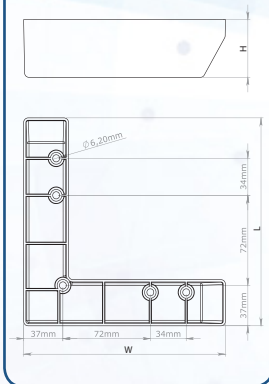

Metalik
 111101004353162
 111101312153162

W	L	H
140	140	70
240	240	70

AKASYA (180X50) mm 111101112121462 Ağaç
 AKASYA (180X70) mm 111101212121462 Ağaç

W	L	H
180	180	50
180	180	70

Venge
 111101112142862
 111101212142862