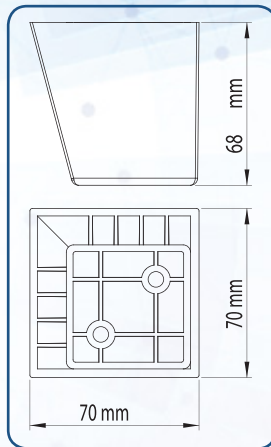

MİMOZA (60x66) mm 121109981380162 Krom Sac (Sheet)

Venge
121109812142862

Ağaç
121109801122362

Metalik
121109804353162

MİMOZA (55x80) mm 121110001121462 Ağaç

Metalik
121110004353162

Venge
121110012142862

MİMOZA (70x70) mm 111110304353162 Metalik