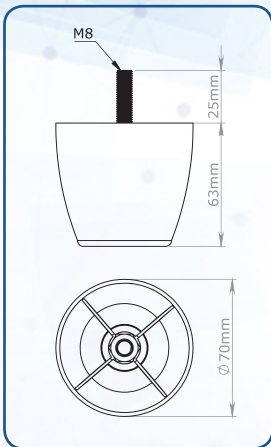

Siyah
111101912148113

Metalik
111101904353113