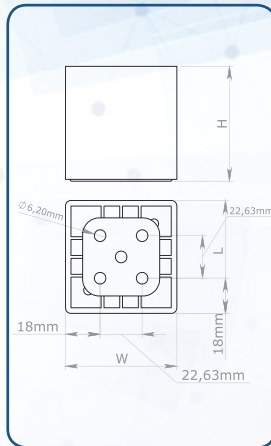

NETAKS ÜRÜN KOD SİSTEMİ

CODE DESCRIPTION

NETAKS®
FOR FUTURE FURNITURE

AYAKLAR

LEGS

www.netaks.com • www.netplastik.net

ABANOZ (60x60) mm 121100101110162 Krom
 ABANOZ (60x80) mm 121100201110162 Krom
 ABANOZ (60x100) mm 121100301110162 Krom