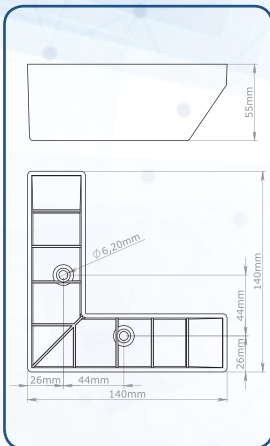

AKASYA (140X55) mm 111100812122562 Ağaç

Venge
111100812142862