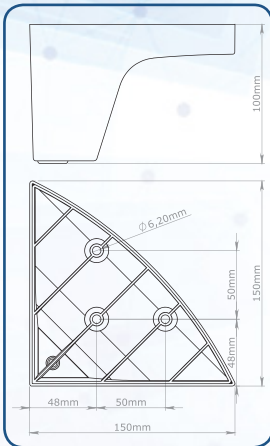

BETULA (150x150x100)mm 111103001110162 Krom

Metalik
111103004353162