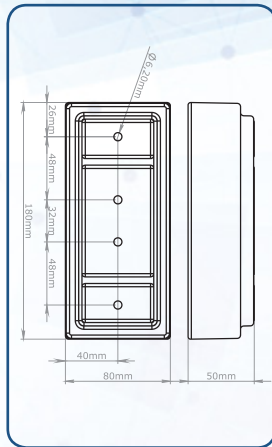

SAĞ - SOL

Venge
111105612142862

GÖKNAR (195x195x50) mm 111105812121462 Ağaç

Venge
111105812142862

GÜRGEN (50x180)mm 111121201121362 Ağaç

Metalik
111121204353162

Beyaz
111121212141162

Venge
111121212142862