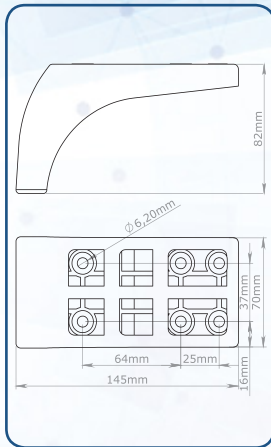

KARAAĞAÇ (70x145x82) mm 111106901110162 Krom
KARAAĞAÇ (120x145x82) mm 111107001110162 Krom

Ağaç
111106901121462
111107001121462