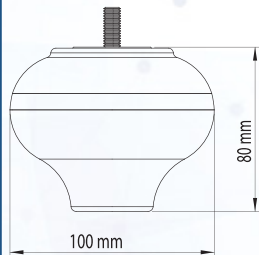

MAZI (100x80) mm 111109201121413 Aa

Beyaz
111109212141113