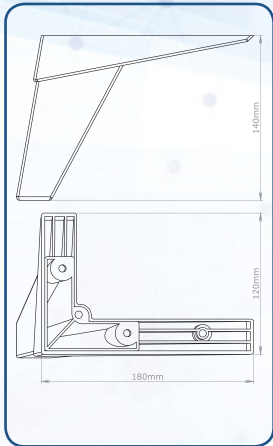

KIZILCIK(120x180x140) mm	111129901121462	P.Eskitme - Ağaç
KIZILCIK(120x180x180) mm	111129911121462	P.Eskitme - Ağaç
KIZILCIK(120x180x200) mm	111129921121462	P.Eskitme - Ağaç

W	L	H
120	180	140
120	180	180
120	180	200