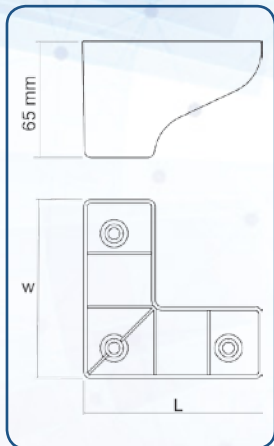

Venge
121117212142862

SERVİ (85x160x20) mm 121117304353162 Metalik

Venge
121117301142862

Krom
121117301110162

SÖĞÜT (100x100) mm 121117512121462 Ağaç
 SÖĞÜT (150x150) mm 121117612121462 Ağaç

W	L	H
100	100	65
150	150	65