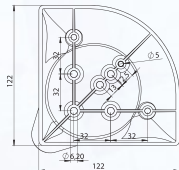

Ø	H
80	80
80	100
80	115
80	140

KAHVE (80)mm Platformlu 111120601122362 Aa
 KAHVE (100)mm Platformlu 111120701122362 Aa
 KAHVE (115)mm Platformlu 111120801122362 Aa
 KAHVE (140)mm Platformlu MK01.3675 Aa