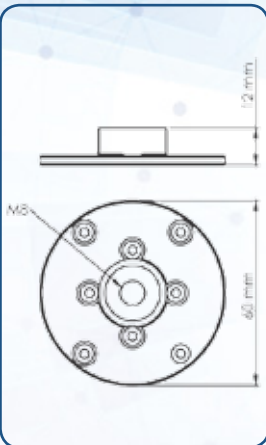

CONNECTION PARTS

www.netaks.com • www.netplastik.net

NETAKS GİZLİ AYAK BAĞLANTI PLASTİĞİ 211357481348300 Siyah

ARMUT ÜST BAĞLANTI 112651381348363 Siyah

KARYOLA AYAK 6'LI TAKIM 122653481348326 Siyah
KARYOLA AYAK T PARÇA 222691081348326 Siyah