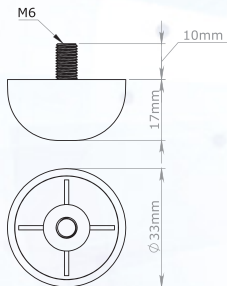

FINDIK 1 121122712148112 Siyah

Gri
121122712148212