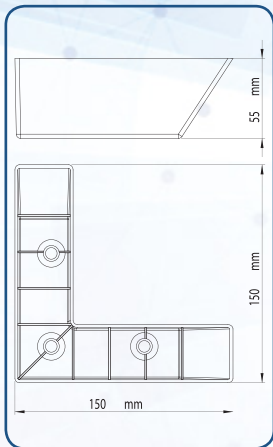

SEDİR (150x150x55) mm 111116412121463 Ağaç