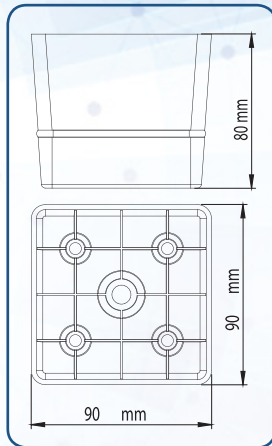

Metalik
111106304353162

Venge
111106312142862

İNCİR (86x86x80) mm

111106712121462

Ağaç

Kordonlu

Venge
111106712142862

İNCİR (86x86x80) mm 111118412122562 Ağaç