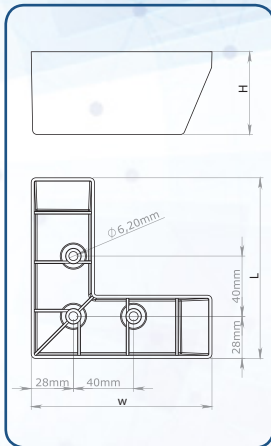

AKASYA (120X55) mm 111100612121462 Ağaç
AKASYA (120X70) mm 111100712121462 Ağaç

PATENTED
KURULUŞ SİSTEMİ

Venge
111100612142862
111100712142862

W	L	H
120	120	55
120	120	70