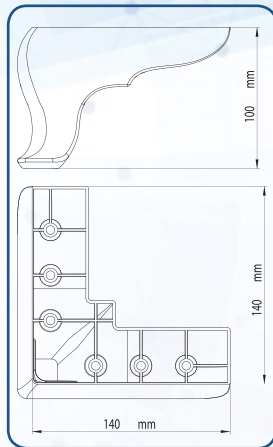

OKALIPTUS (140x140x100) mm 111107112122562 Ağaç