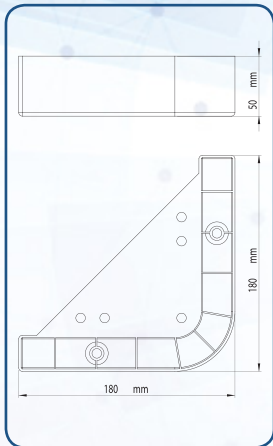

W	L	H
50	50	150
50	50	200

Beyaz
 1211231011149762
 1211232011149762

MÜRVER (100x215x45) mm 111110401122562 Ağaç

Venge
111110412142862

NAR (180x50) mm

111110612121462

Ağaç

Venge