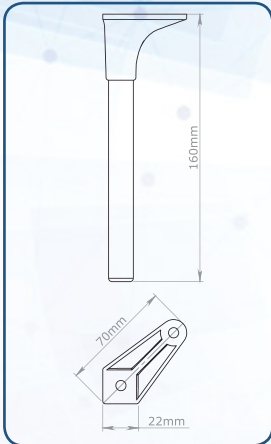

Beyaz
111101812141163

LEYLAK (120x50) mm 111108401121413 Aaç

Venge
111108412142813

Beyaz
111108412141113

LIMON (15x160) mm 121119201110562 Krom - Antik Bronz

LİMON (30x160) mm 121119301122500 Ağaç - Antik Piring