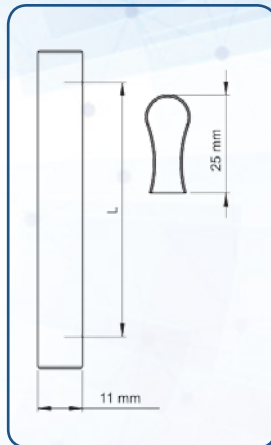

GALA 80 mm	124450601122360	Ağaç
GALA 160 mm	124450701122360	Ağaç
GALA 300 mm	124450801122360	Ağaç

Metalik
124450604353160
124450704353160
124450804353160

W	L	H
11	80	25
11	160	25
11	300	25