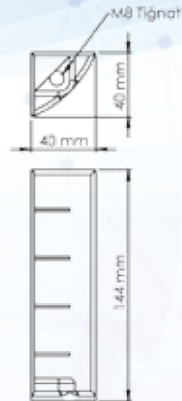

KOL BAĞLANTI 55 MM

112651501110162 Krom

PATENTED
IN EUROPE

KÖŞE TAKOZU 144 mm M8 112652381348326 Siyah

S YAY KLİPSİ

112653012140000

S YAY PLASTİĞİ ŞERİTİ 112654212140000

PATENTED
T.C. SİGORTA VE DİJİTALİZASYON