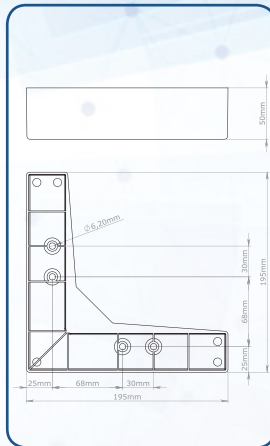

GÖKNAR (195x195x50) mm 111105812121462 Ağaç