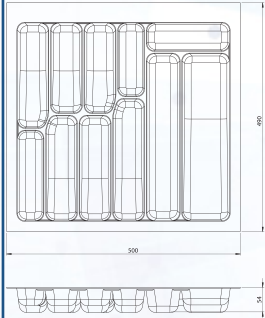

ZELVE KAŐIKLIK (450X490 mm) 12655335149100 Parlak Yüzey

Deri Desen
126553351149101

Portakal Desen
126553351149103

ZELVE KAŐIKLIK 500X490 mm) 126553451149101 Parlak Yüzey

Deri Desen
126553451149100

Portakal Desen
126553451149103