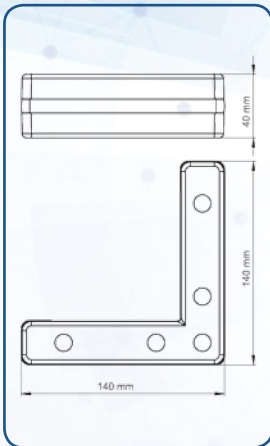

PELESENK (140x140x40) mm Geçmeli 111115212121362 Ağaç