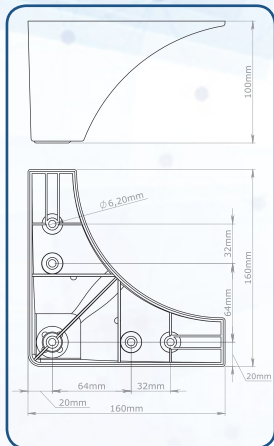

FREZYA (160x160x100) mm 111104501110162 Krom