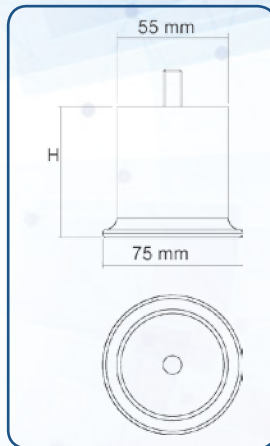

SAKIZ 50 mm	111115701110113	Krom
SAKIZ 70 mm	111115801110113	Krom
SAKIZ 90 mm	111115901110113	Krom

Venge

111115701142813
111115801142813
111115901142813