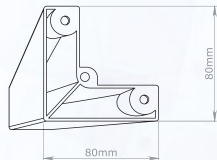

- KIZILCIK(80x80x140) mm 111129901121462 Aa
- KIZILCIK(80x80x180) mm 111129911121462 Aa
- KIZILCIK(80x80x200) mm 111129921121462 Aa

PATENTED
GİZİLİKLİ ÜRÜN

SAĞ - SOL

W	L	H
80	80	140
80	80	180
80	80	200