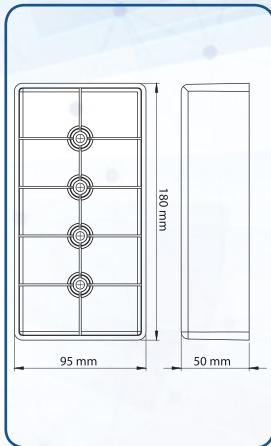

GÖKNAR (40x140x50) mm 111116001122562 Ağaç
 GÖKNAR (40x150x55) mm 111104701122562 Ağaç

W	L	H
40	140	50
40	150	55

Venge
 111116012142863
 111104712142862

Metalik
 111116004353163
 111104704353162

GÖKNAR (90x180x45) mm 111104801122562 Ağaç