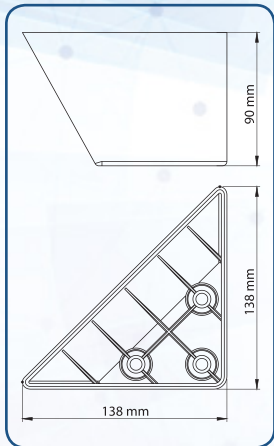

SEDİR (138x138x90) mm 111116312380163 Krom Sac (Sheet)