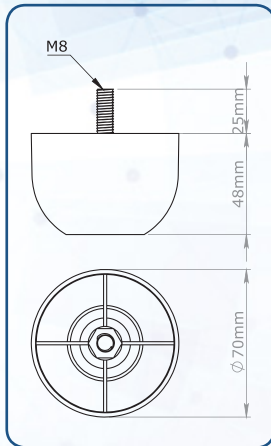

Ø	H
55	75
55	125

Ağaç
 111123801121463
 111106601121412

Metalik
 111123804353163
 111106604353112

Venge
 111123801142863
 111106601142812

ARMUT 48 mm

111101901121413 Aa

Siyah
111101912148113

Metalik
111101904353113