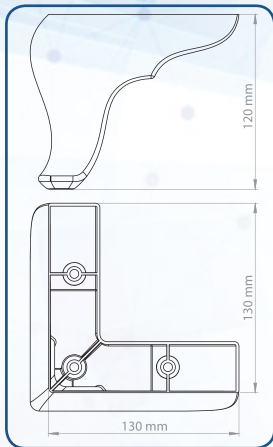

111110612142862

NAR (208x50) mm

111110812121462

Ağaç

Venge

111110812142862

OKALİPTUS (130x130x120) mm 111121412121462 Ağaç

Beyaz
111121412141162