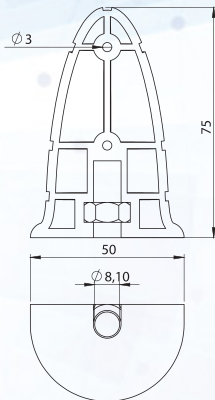

NETAKS GİZLİ AYAK BAĞLANTI PLASTİĞİ 211357481348300 Siyah