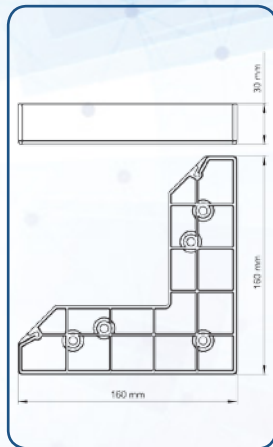

PADUK (160x160x30) mm 111113881380162 Krom Sac (Sheet)