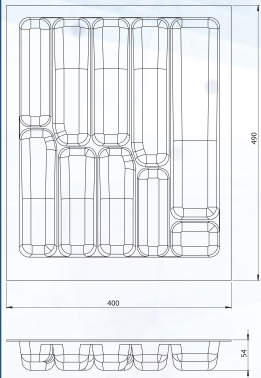

ZELVE KAŐIKLIK (350X490 mm) 12655315149100 Parlak Desen

Deri Desen
126553151140102

Portakal Desen
126553151149101

ZELVE KAŐIKLIK 400X490 mm) 12655325149100 Parlak Yüzey

Deri Desen
126553251149103

Portakal Desen
126553251149101