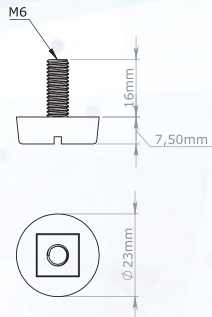

Metalik
111116104353113

ELMA (100x140x40) mm 111104112142862 Venge

Metalik
111104112153162

FINDIK 1 121122712148112 Siyah

Gri
121122712148212

FINDIK 2 121121501148112 Siyah

Beyaz
121121501141112

Kahve
121121501142712