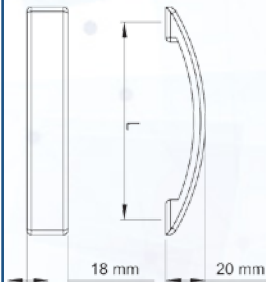

HANDLES

www.netaks.com • www.netplastik.net

DİRESENA 124450004353120

FESLEĞEN 96 mm 124450101142860
FESLEĞEN 160 mm 124450201142860

W	L	H
18	96	20
18	160	20

FULYA (80x17) mm	124450301122360	Ağaç
FULYA (160x17) mm	124450401122360	Ağaç
FULYA (300x17) mm	124450501122360	Ağaç

W	L	H
17	80	21
17	160	21
17	300	21

Metalik
124450304353160
124450304353160
124450504353160

GALA 80 mm	124450601122360	Ağaç
GALA 160 mm	124450701122360	Ağaç
GALA 300 mm	124450801122360	Ağaç

Metalik
124450604353160
124450704353160
124450804353160