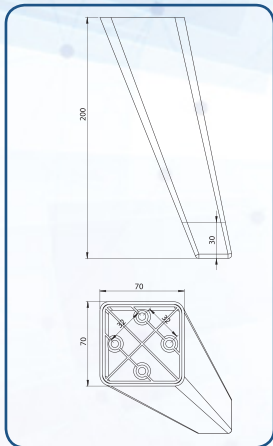

MANGO (70x70X200) mm 111353101121461 Ağaç -Krom