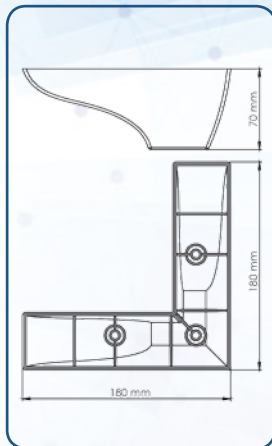

SÖĞÜT 180 mm BOMBELİ 111117701121462 Ağaç