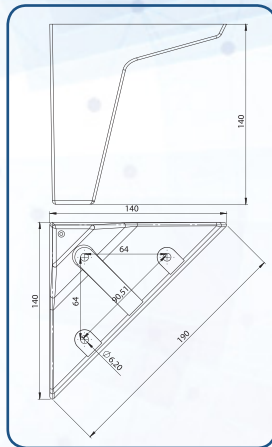

BETULA(140x140x140)mm 111103331121362 Ağaç

Venge
111103332142862