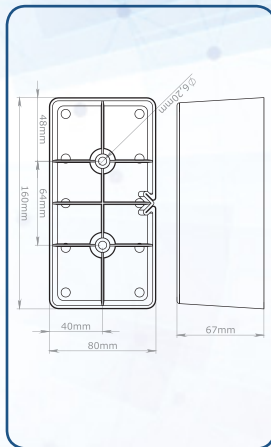

W	L	H
100	100	60
100	100	80

BADEM (80x160x67) mm 111102881380162 Krom Sac (Sheet)

BADEM (70x200x50) mm 111102981380162 Krom Sac (Sheet)

BAMBU 160 mm 121119501122462 Aa

Beyaz
111119501149763

BAMBU ÇİTALI 160 mm 121119501122362 Ağaç