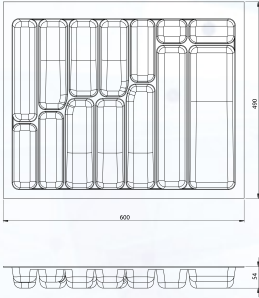

ZELVE KAŐIKLIK (550X490 mm) 126553551149102 Parlak Yüzey

Deri Desen
126553551149103

Portakal Desen
126553551149100

ZELVE KAŐIKLIK 600X490 mm) 126553651149103 Parlak Yüzey

Deri Desen
126553651149100

Portakal Desen
126553651149102