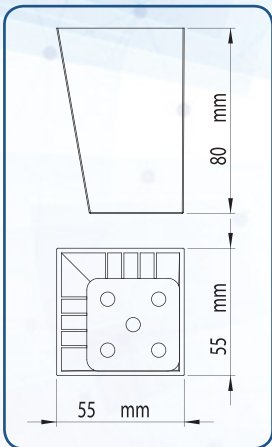

MİMOZA (60x66) mm 121109981380162 Krom Sac (Sheet)

Venge
121109812142862

Ağaç
121109801122362

Metalik
121109804353162

MİMOZA (55x80) mm 121110001121462 Ağaç

Metalik
121110004353162

Venge
121110012142862

MİMOZA (70x70) mm 111110304353162 Metalik