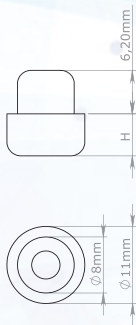

FINDIK 5
FINDIK 6

121128421348300
121123621348300

Siyah
Siyah

Ø

H

11

6

11

2