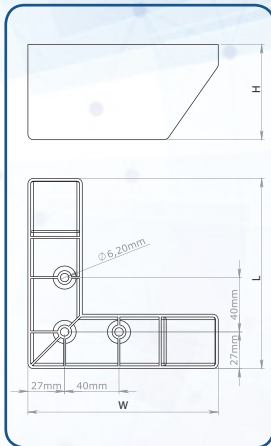

AKASYA (140X70) mm 111101012121462 Ağaç
AKASYA (240X70) mm 111101312121462 Ağaç

PATENTED
FURNITURE DESIGN

Venge
111101012142862
111101312142862