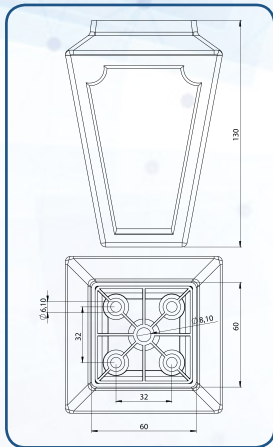

TAFLAN (60X60X130) mm 111122401140962 Beyaz