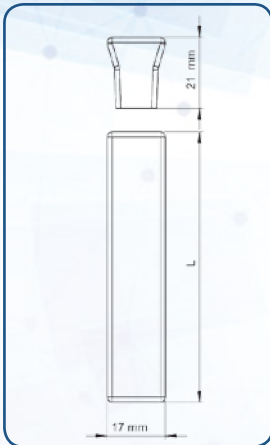

HANDLES

www.netaks.com • www.netplastik.net

DİRESENA 124450004353120

FESLEĞEN 96 mm 124450101142860
FESLEĞEN 160 mm 124450201142860

W	L	H
18	96	20
18	160	20

FULYA (80x17) mm	124450301122360	Ağaç
FULYA (160x17) mm	124450401122360	Ağaç
FULYA (300x17) mm	124450501122360	Ağaç

W	L	H
17	80	21
17	160	21
17	300	21

Metalik
124450304353160
124450304353160
124450504353160

GALA 80 mm	124450601122360	Ağaç
GALA 160 mm	124450701122360	Ağaç
GALA 300 mm	124450801122360	Ağaç

Metalik
124450604353160
124450704353160
124450804353160