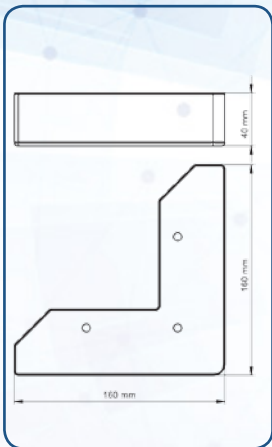

PADUK (120x195x50) mm 111113481380162 Krom Sac (Sheet)

PADUK (140x240x48) mm 111113704380162 Krom Sac (Sheet)

PADUK (160x160x30) mm 111113881380162 Krom Sac (Sheet)

PADUK (160x160x40) mm 111113981380162 Krom Sac (Sheet)