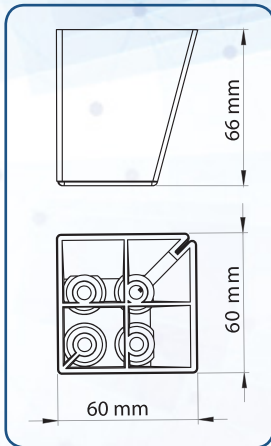

MİMOZA (60x66) mm 121109981380162 Krom Sac (Sheet)

Venge
121109812142862