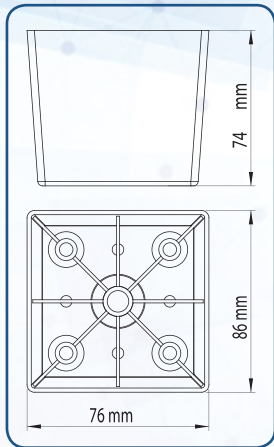

Metalik
111106304353162

Venge
111106312142862

İNCİR (86x86x80) mm

111106712121462

Ağaç

Kordonlu

Venge
111106712142862

İNCİR (86x86x80) mm 111118412122562 Ağaç