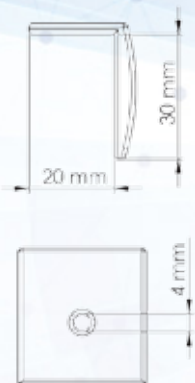

Siyah-Taş
1126524011148100

Siyah
1126511411148100

Ø	H
22	8
22	12
22	12

KLAPA ÇİVİSİ 112653142148163 Siyah

PATENTED
T.M. BİLİMSEL VE TEKNİK

8'LİK KLAPA PLS. 122650441148112 Siyah

PATENTED
BY BIRLIK PATENT

BAZA KORUYUCU 122653781348362 Siyah