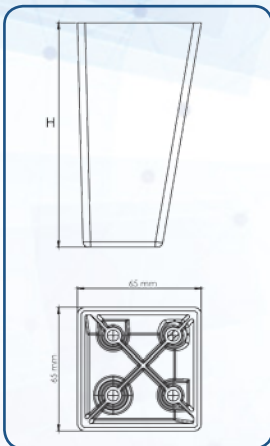

MİMOZA (65x100) mm 111110101122562 Ağaç
MİMOZA (65x120) mm 111120901122562 Ağaç
MİMOZA (65x140) mm 111110201122562 Ağaç

W	L	H
65	65	100
65	65	120
65	65	140

1111101011110162
1111209011110162
1111102011110162

111110104353162
111120904353162
111110204353162

111110112142862
111120912142862
111110212142862