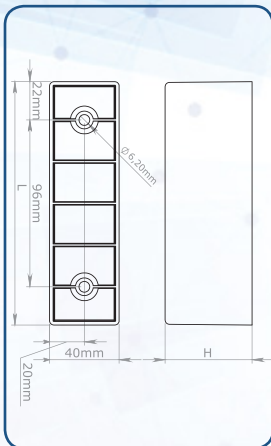

GÖKNAR (40x140x50) mm 111116001122562 Ağaç
GÖKNAR (40x150x55) mm 111104701122562 Ağaç

W	L	H
40	140	50
40	150	55