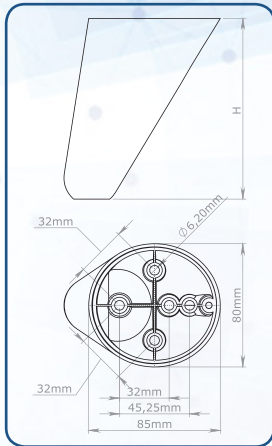

KAHVE (80)mm	111120601122362	Ağaç
KAHVE (100)mm	111120701122362	Ağaç
KAHVE (115)mm	111120801122362	Ağaç
KAHVE (140)mm	111129701122362	Ağaç

PATENTED
DİĞER ÜRÜNLERE KARŞI

Beyaz

111120612141162
111120712141162
111120812141162
111129701141162