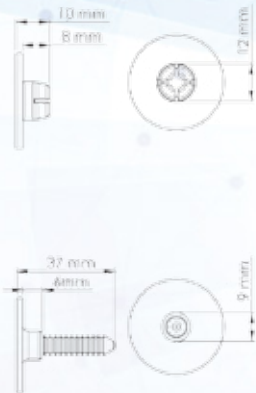

KLAPA ÇİVİSİ 112653142148163 Siyah

PATENTED
T.M. BİLİMSEL VE TEKNİK