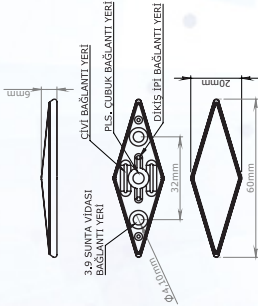

NETAKS 20x60 mm DÜĞME 112654501110900 Krom - Krem

Altın - Krem
1126545011153000