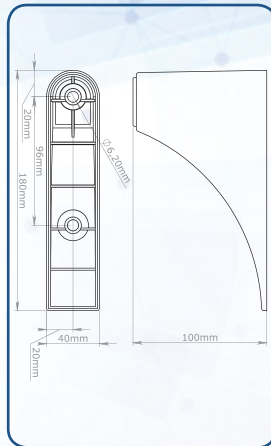

Ø

H

11

6

11

2

FREZYA (40x180x100) mm 111104401110162 Krom

Venge
111104412142862